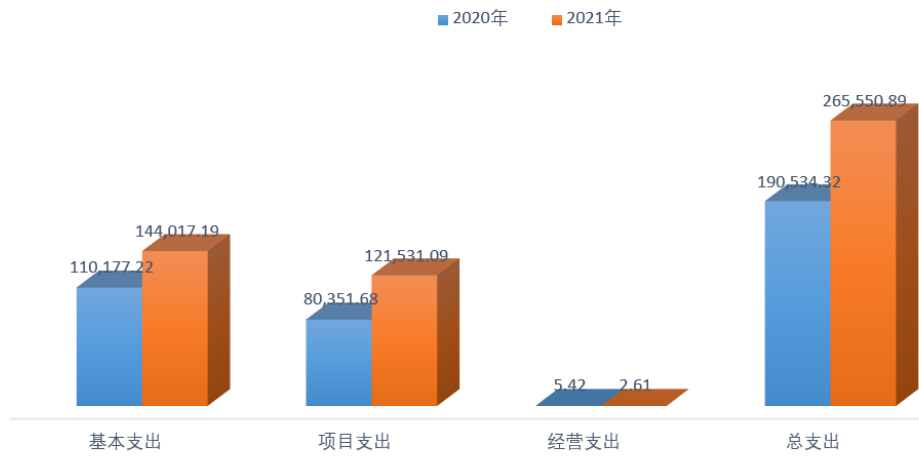

昆明理工大学2020、2021年支出情况图