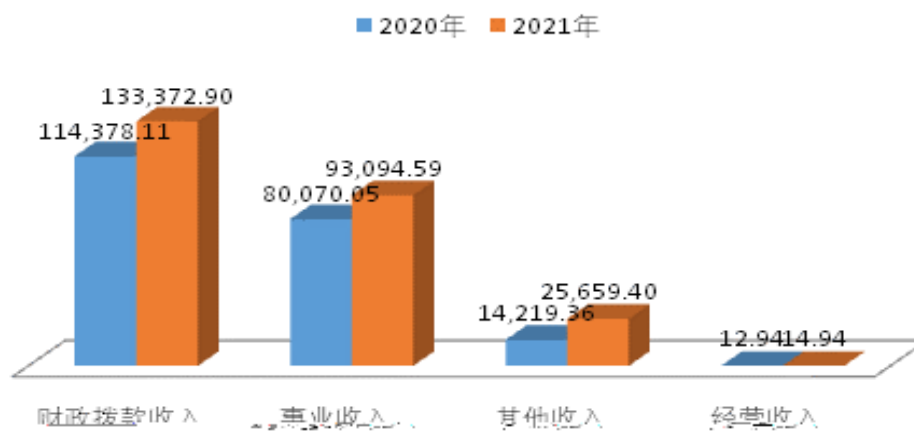

昆明理工大学2020、2021年收入情况图